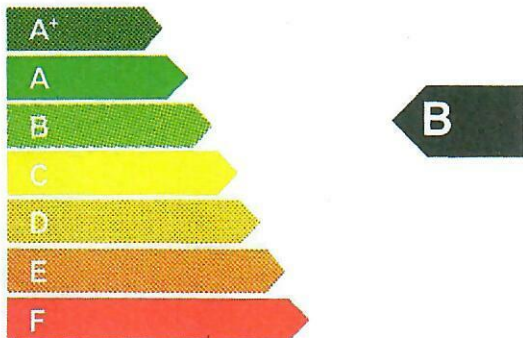

127 L

ENERG

енергия · ενέργεια

elcora LTD EL160G, EL160P

56.4 W

156 L

ENERG

енергия · ενεργεια