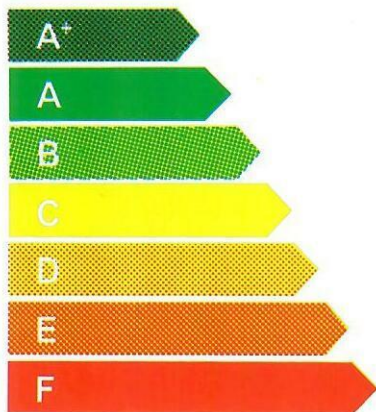

101.8 W

337 L