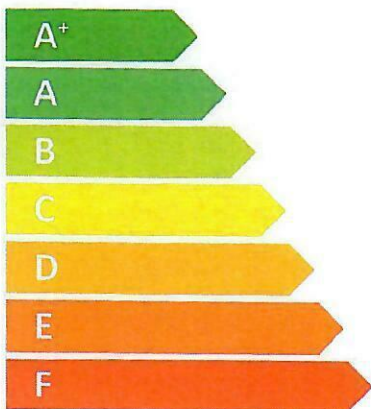

44 W

096 L

2017

812/2013

ENERG

енергия · ενέργεια

elcora LTD **EL130G, EL130P**

53 W